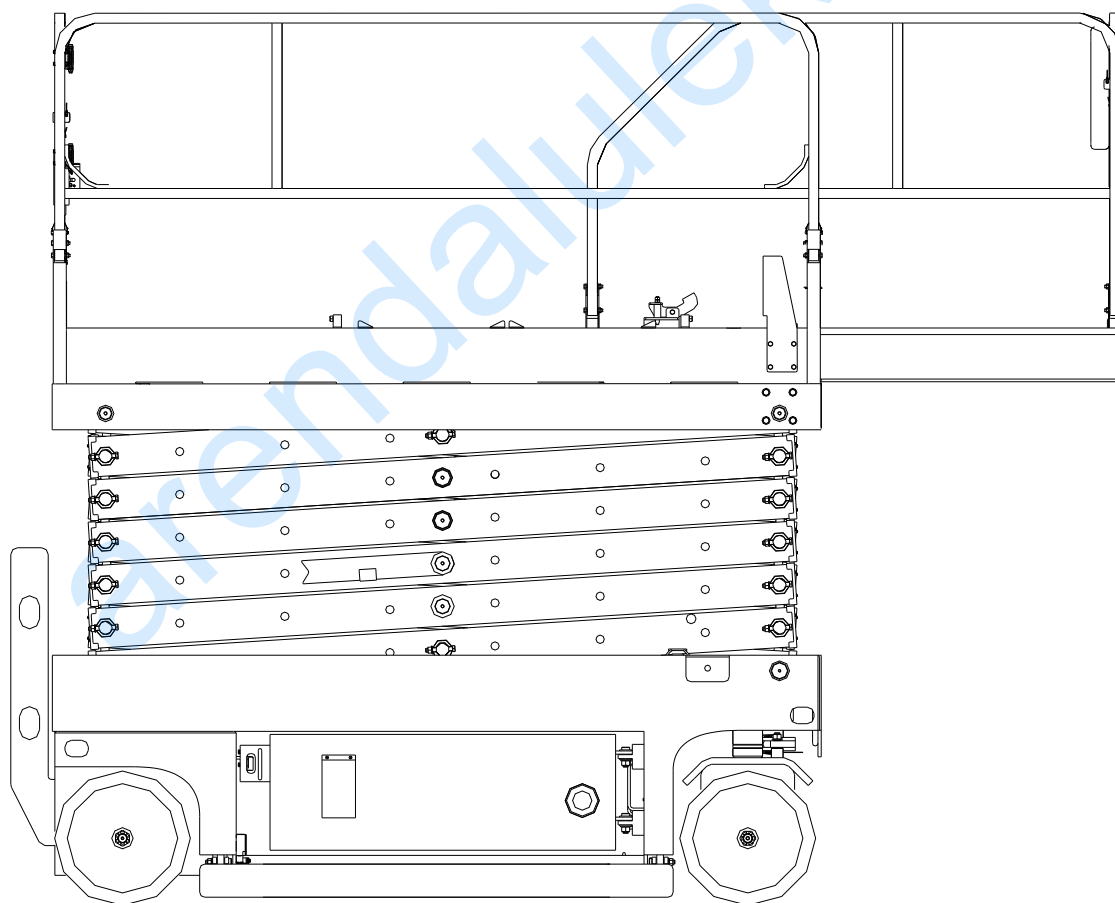

GTJZ12

1.

12

(GTJZ12)

GTJZ12	
	11.6m
	13.6m
	0.9m
	2.35m
	0m
) / (60/45s
	20%
	320Kg
(0 ~ 3.2km/h
) (0 ~ 0.8km/h
)	12.5m/s
	3°
(2.43m
) (1.15m
) (2.04m
)	0.09m
	1.87m
Đàçiađ (ãëëiã*øèðëiã*ãũñiòà) ïëàòôìðìù	2.3m*1.15m*1.1m
	3250Kg
/	406*125 /
	23L
	30L
	6Å*4/225Å·x
	24VDC
	() / (GE5.5)
	2 ,
/	110 ~ 250V 50Hz
	30
	24Mpa
	2