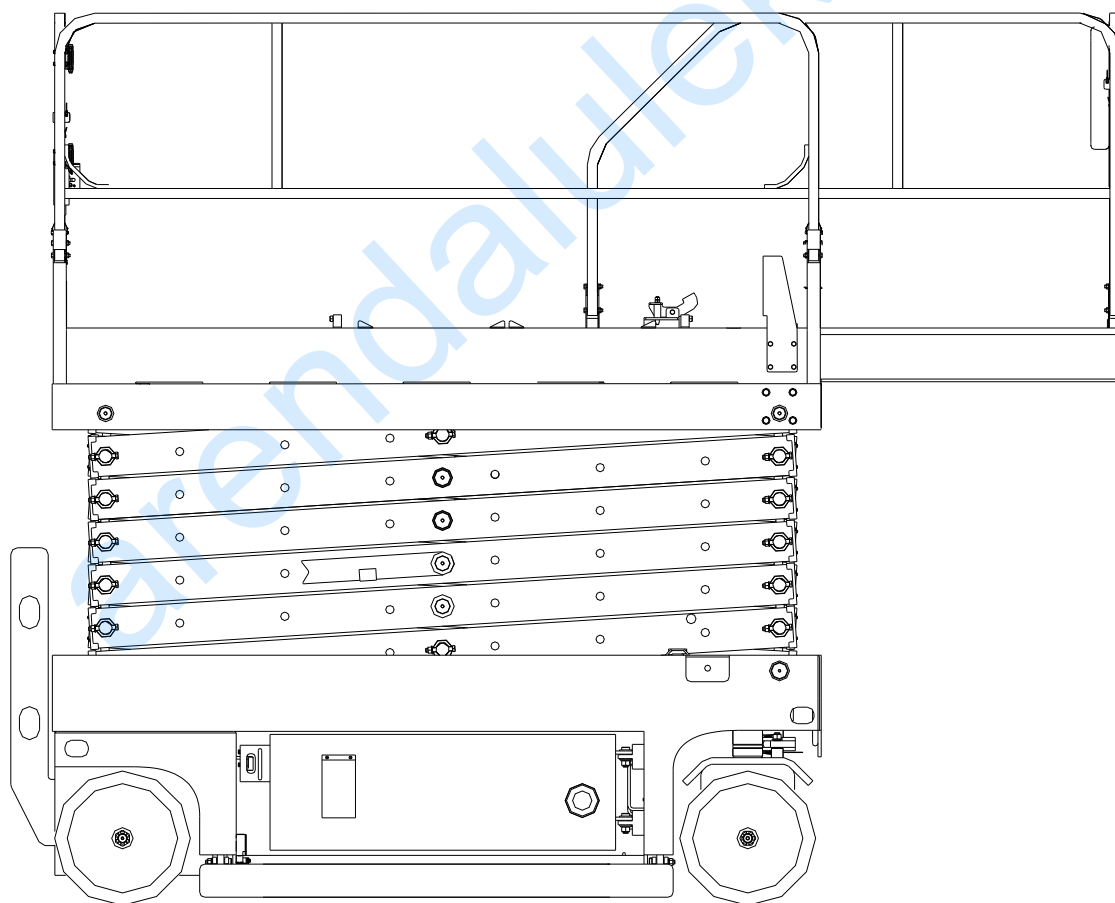

# 1.

12

(GTJZ12)

GTJZ12	
	11.6m
	13.6m
	0.9m
	2.35m
	0m
) / (	60/45s
	20%
	320Kg
(	0 ~ 3.2km/h
) (	0 ~ 0.8km/h
)	12.5m/s
	3°
(	2.43m
) (	1.15m
) (	2.04m
)	0.09m
	1.87m
Đàçiãđ (ãëëiã*øèðëiã*ãũñiòà) ïëàððîðìù	2.3m*1.15m*1.1m
	3250Kg
/	406*125 /
	23L
	30L
	6Å*4/225Å·x
	24VDC
	( ) / (GE5.5)
	2 ,
/	110 ~ 250V 50Hz
	30
	24Mpa
	2